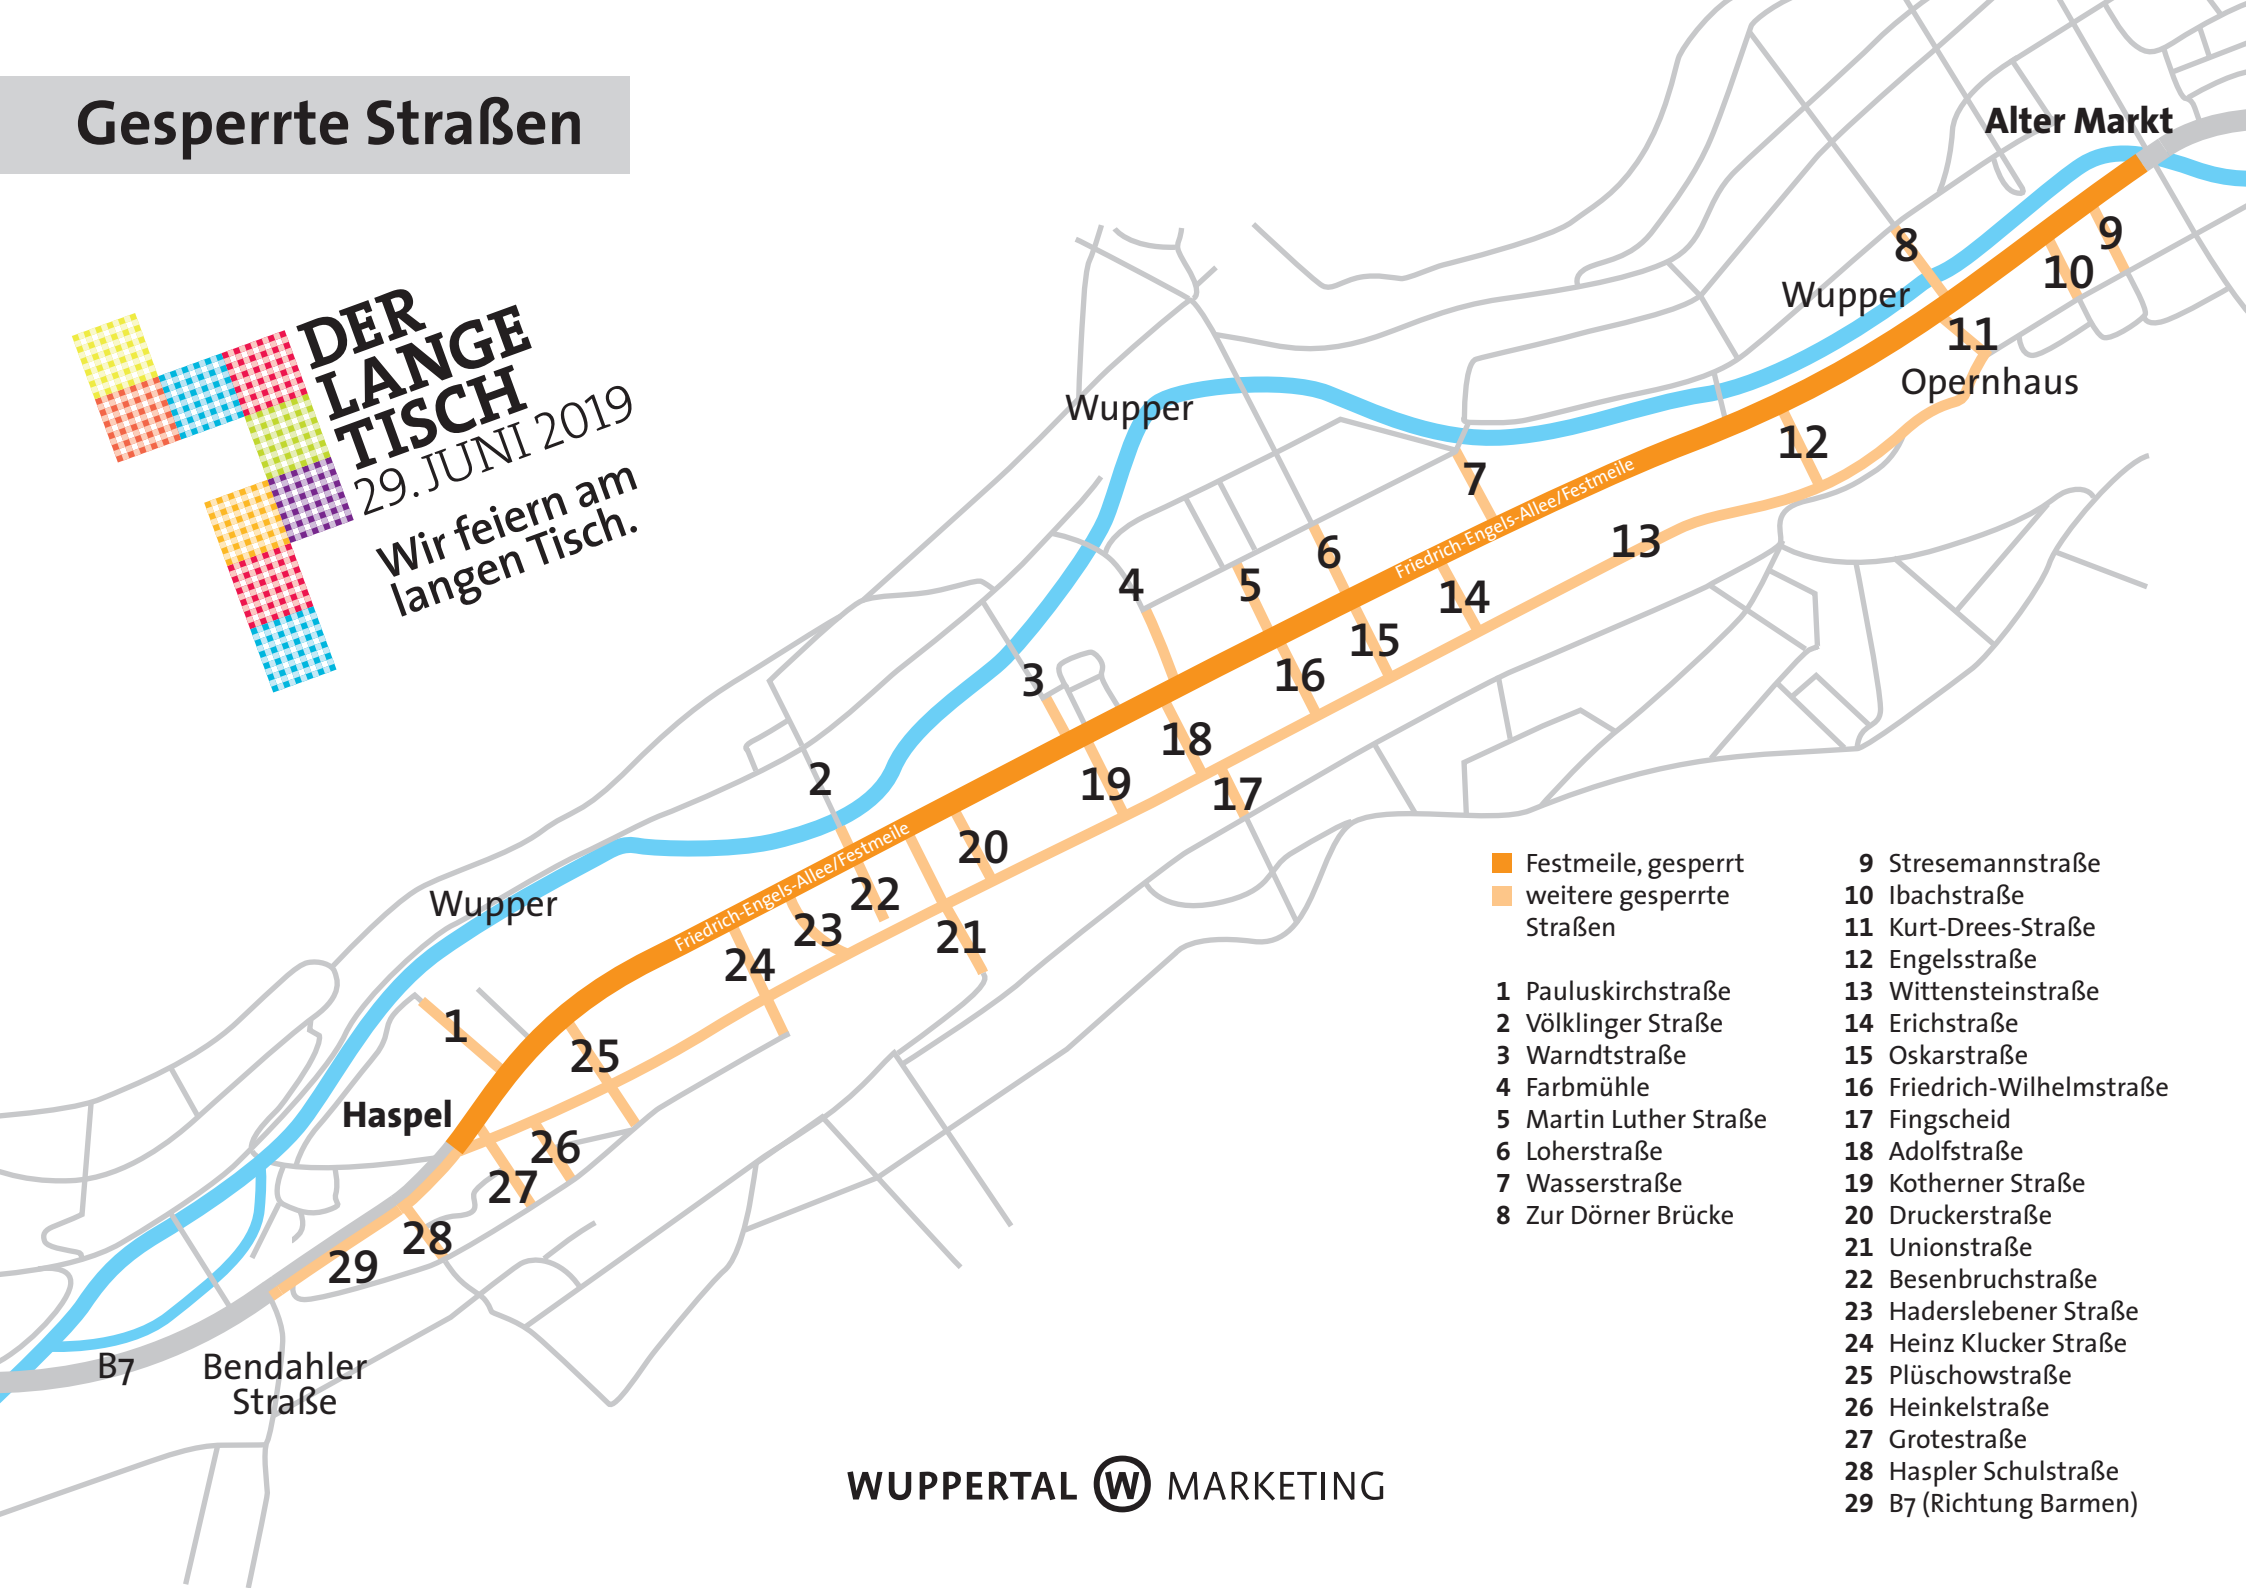

Gesperrte Straßen

■ Festmeile, gesperrt
■ weitere gesperrte Straßen

- 1 Pauluskirchstraße
- 2 Völklinger Straße
- 3 Warndtstraße
- 4 Farbmühle
- 5 Martin Luther Straße
- 6 Loherstraße
- 7 Wasserstraße
- 8 Zur Dörner Brücke

- 9 Stresemannstraße
- 10 Ibachstraße
- 11 Kurt-Drees-Straße
- 12 Engelsstraße
- 13 Wittensteinstraße
- 14 Erichstraße
- 15 Oskarstraße
- 16 Friedrich-Wilhelmstraße
- 17 Fingscheid
- 18 Adolfstraße
- 19 Kotherner Straße
- 20 Druckerstraße
- 21 Unionstraße
- 22 Besenbruchstraße
- 23 Haderslebener Straße
- 24 Heinz Klucker Straße
- 25 Plüschowstraße
- 26 Heinkelstraße
- 27 Grotestraße
- 28 Haspler Schulstraße
- 29 B7 (Richtung Barmen)